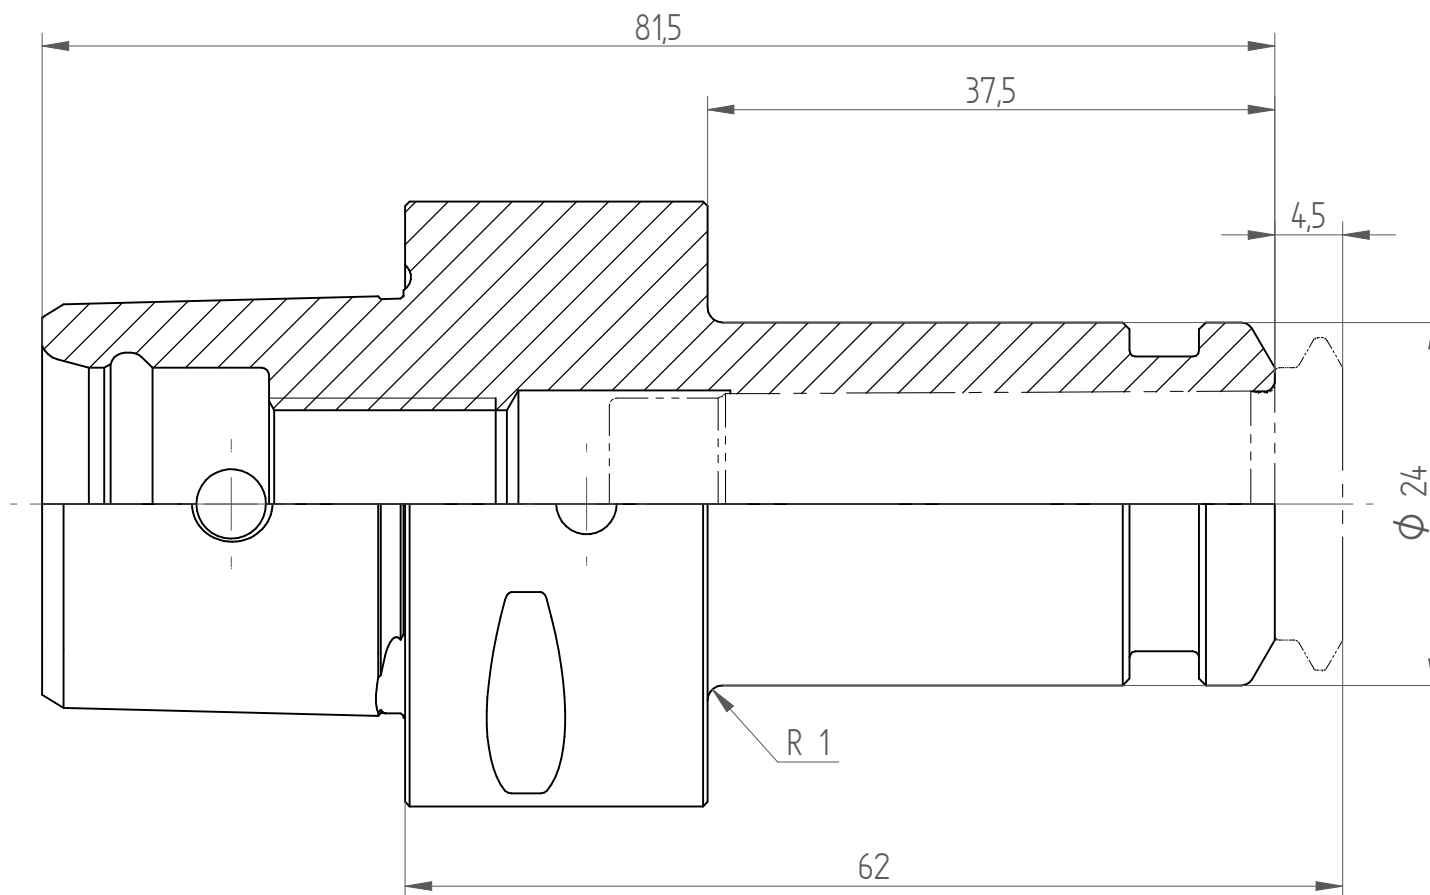

Swiss
Precision
Tools

REGO-FIX®

REGO-FIX AG
Obermattweg 60
4456 Tenniken / Switzerland

Phone +41 61 976 14 66
Fax +41 61 976 14 14
www.rego-fix.com

This is a non-controlled copy. All information given herein is subject to change without notice

The information given herein has been carefully checked and is believed to be correct. REGO-FIX, however, assumes no responsibility or liability for any errors, inaccuracies or omissions that may appear in this drawing

This document is subject to copyright laws. No part of this document may be reproduced or transmitted in any form or any means, electronic or mechanic, for any purpose, without the express written permission of REGO-FIX

Type : C4_PE15x062
Part No. : 280471520
Date : 24.04.2014
Scale : 2:1